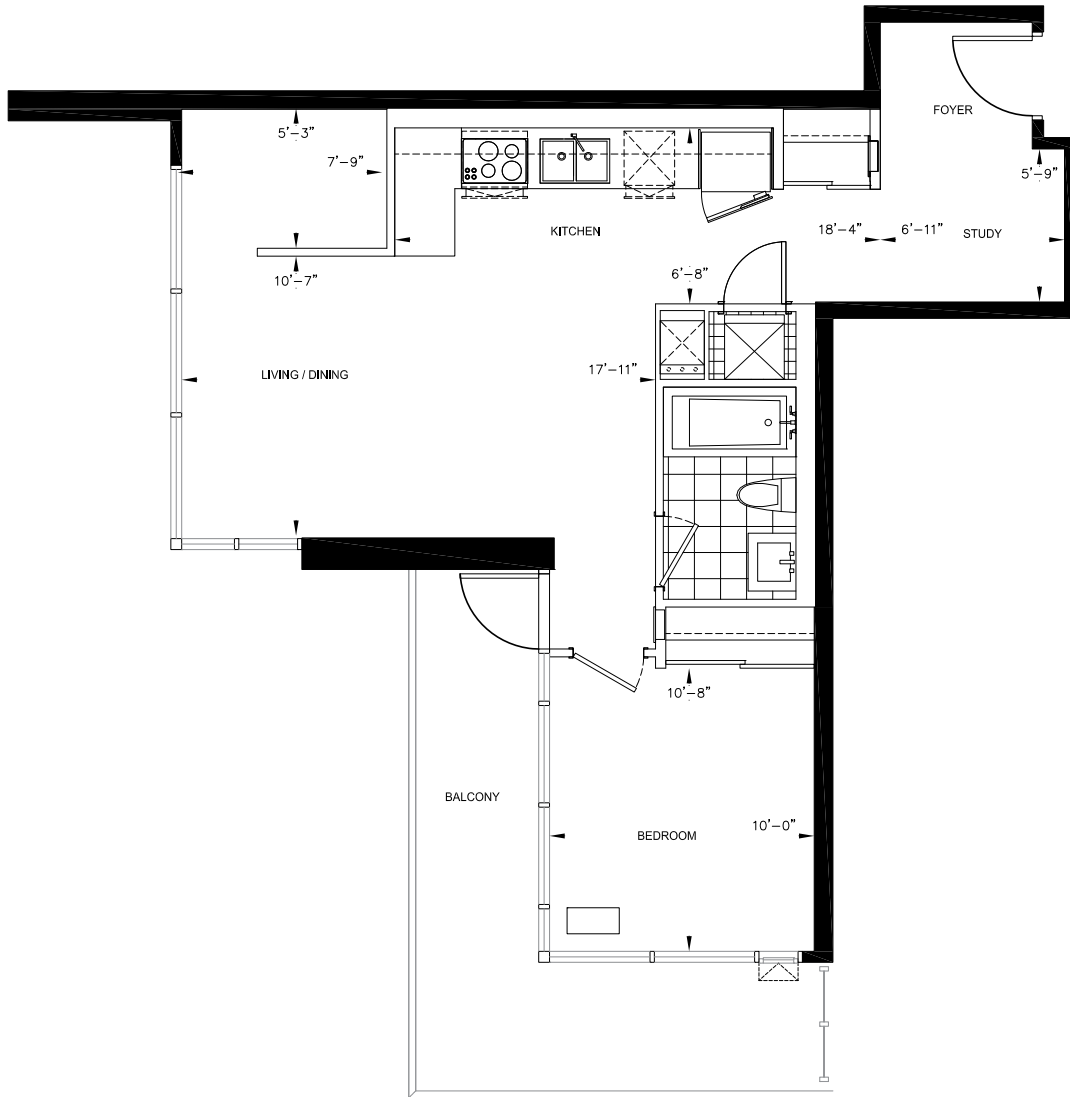

# SUITE TYPE 10C

A: 691 SQ. FT., B: 691 SQ. FT. | ONE BEDROOM

*Grand Palace*  
CONDOMINIUMS